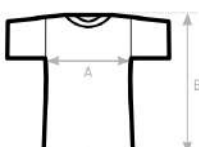

# Tshirt

Ref. TJBC560304

Tshirt modelo feminino para adulto e criança.

Características: 100% algodão.

Disponível em branco, cinza, azul escuro e preto.

Com bordado personalizável **18€**

SIZES [CM]

B&C EXACT 150 /KIDS TK 300	1/2	3/4	5/6	7/8	9/11	12/14
A HALF CHEST	30	33	36	39	42	45
B BODY LENGTH FROM NECK POINT	40	43	46	51	56	63

SIZES [CM]

B&C #E190 /WOMEN TW 04T	XS	S	M	L	XL	2XL	3XL
A HALF CHEST	41	44	47	50	53	56	59
B BODY LENGTH FROM NECK POINT	58	60	62	64	66	68	70