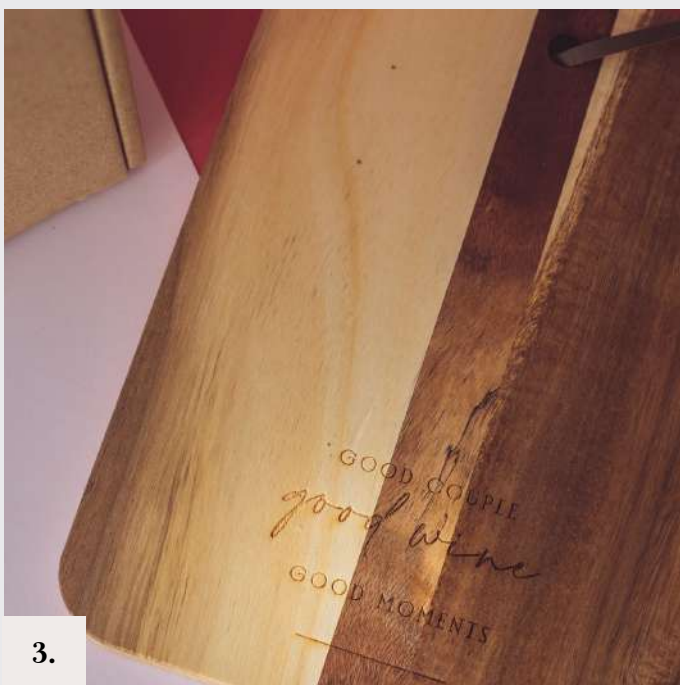

Wine

Artigos vendidos separadamente.

1.
Cálice de vinho
QMCR29240
Com gravação personalizável **8€**

(Sem caixa presente. Pode adquirir a caixa presente por 1,50€ e juntar um vinho à oferta)

2.
Base de copo em cortiça
Ref. MKT6005
Com gravação personalizável **4€**

(Apresentado em bolsa de pano)

3.
Tábua rústica
Ref. MOB6966
15,3x20x1cm
Com gravação personalizável **15€**

(Apresentado em caixa presente)