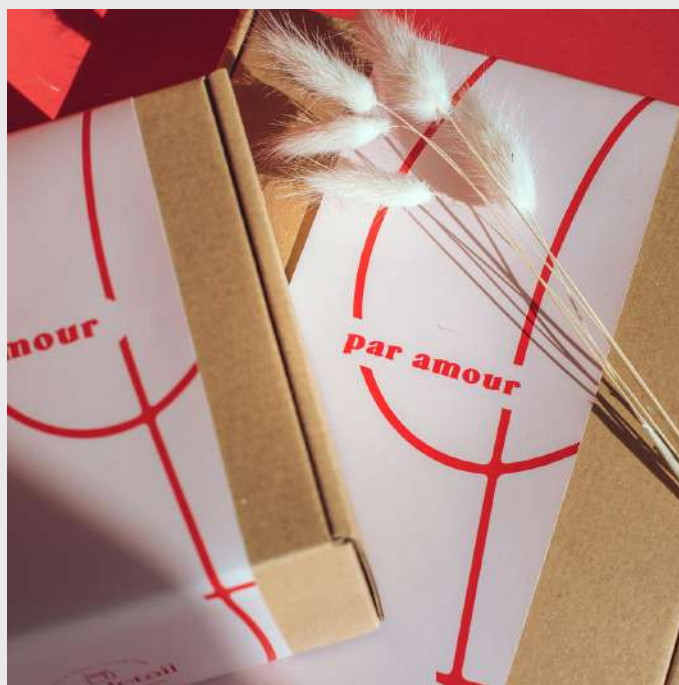

31,50€

Ref. KitGin2

Para 2 pessoas:

- 2 copos personalizados
- 1 tábua rústica 15,3x20x1cm personalizada
- 2 Mini Gin Sharish 50ml

45€

Gin

Artigos vendidos separadamente:

1.