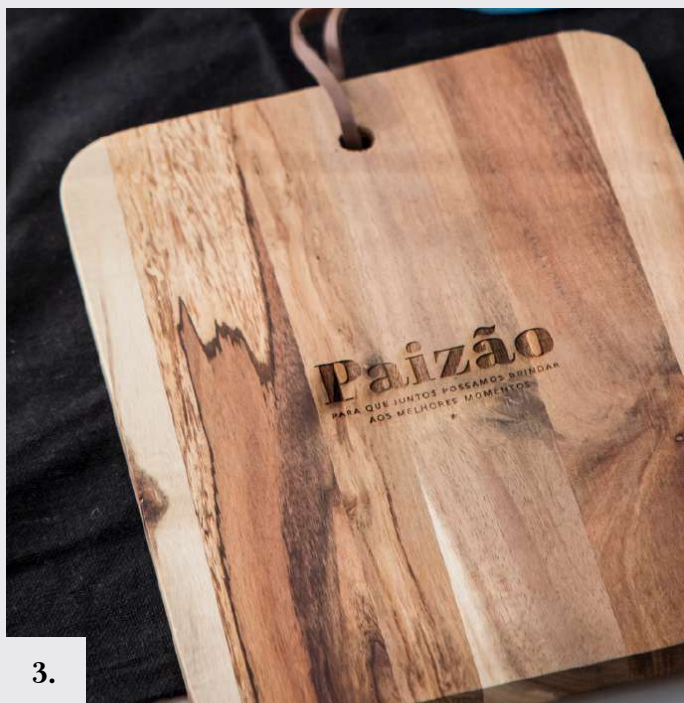

Gin

Artigos vendidos separadamente:

1.

Copo de Gin

Ref. QMCR27199
Com gravação personalizável **9€**

(Sem caixa presente. Pode adquirir a caixa presente por 1,50€ e juntar um vinho à oferta)

2.

Mini Gin Sharish

Ref. Csharish
Sem personalização **6,50€**

(Normal ou blue consoante a disponibilidade de stock)

3.

Tábua rústica

Ref. MOB6966
15,3x20x1cm

Com gravação personalizável **15€**

(gravação de silhueta de uma fotografia vossa acresce 5€).