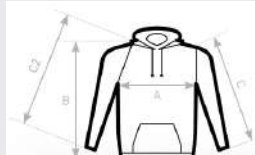

Sweat Kids com capuz

Ref. TJBC560103
80% Algodão/ 20% Poliéster.
Cardada.

Com bordado standard **37€**

Tamanhos:
do 3/4 aos 12/14

Cores: preto, branco, cinza e azul escuro

B&C INSPIRE HOODED_° WU33B	XS	S	M	L	XL	2XL
A HALF CHEST	49	52	55,5	59	62,5	66
B BODY LENGTH	68	70	72	74	76	78