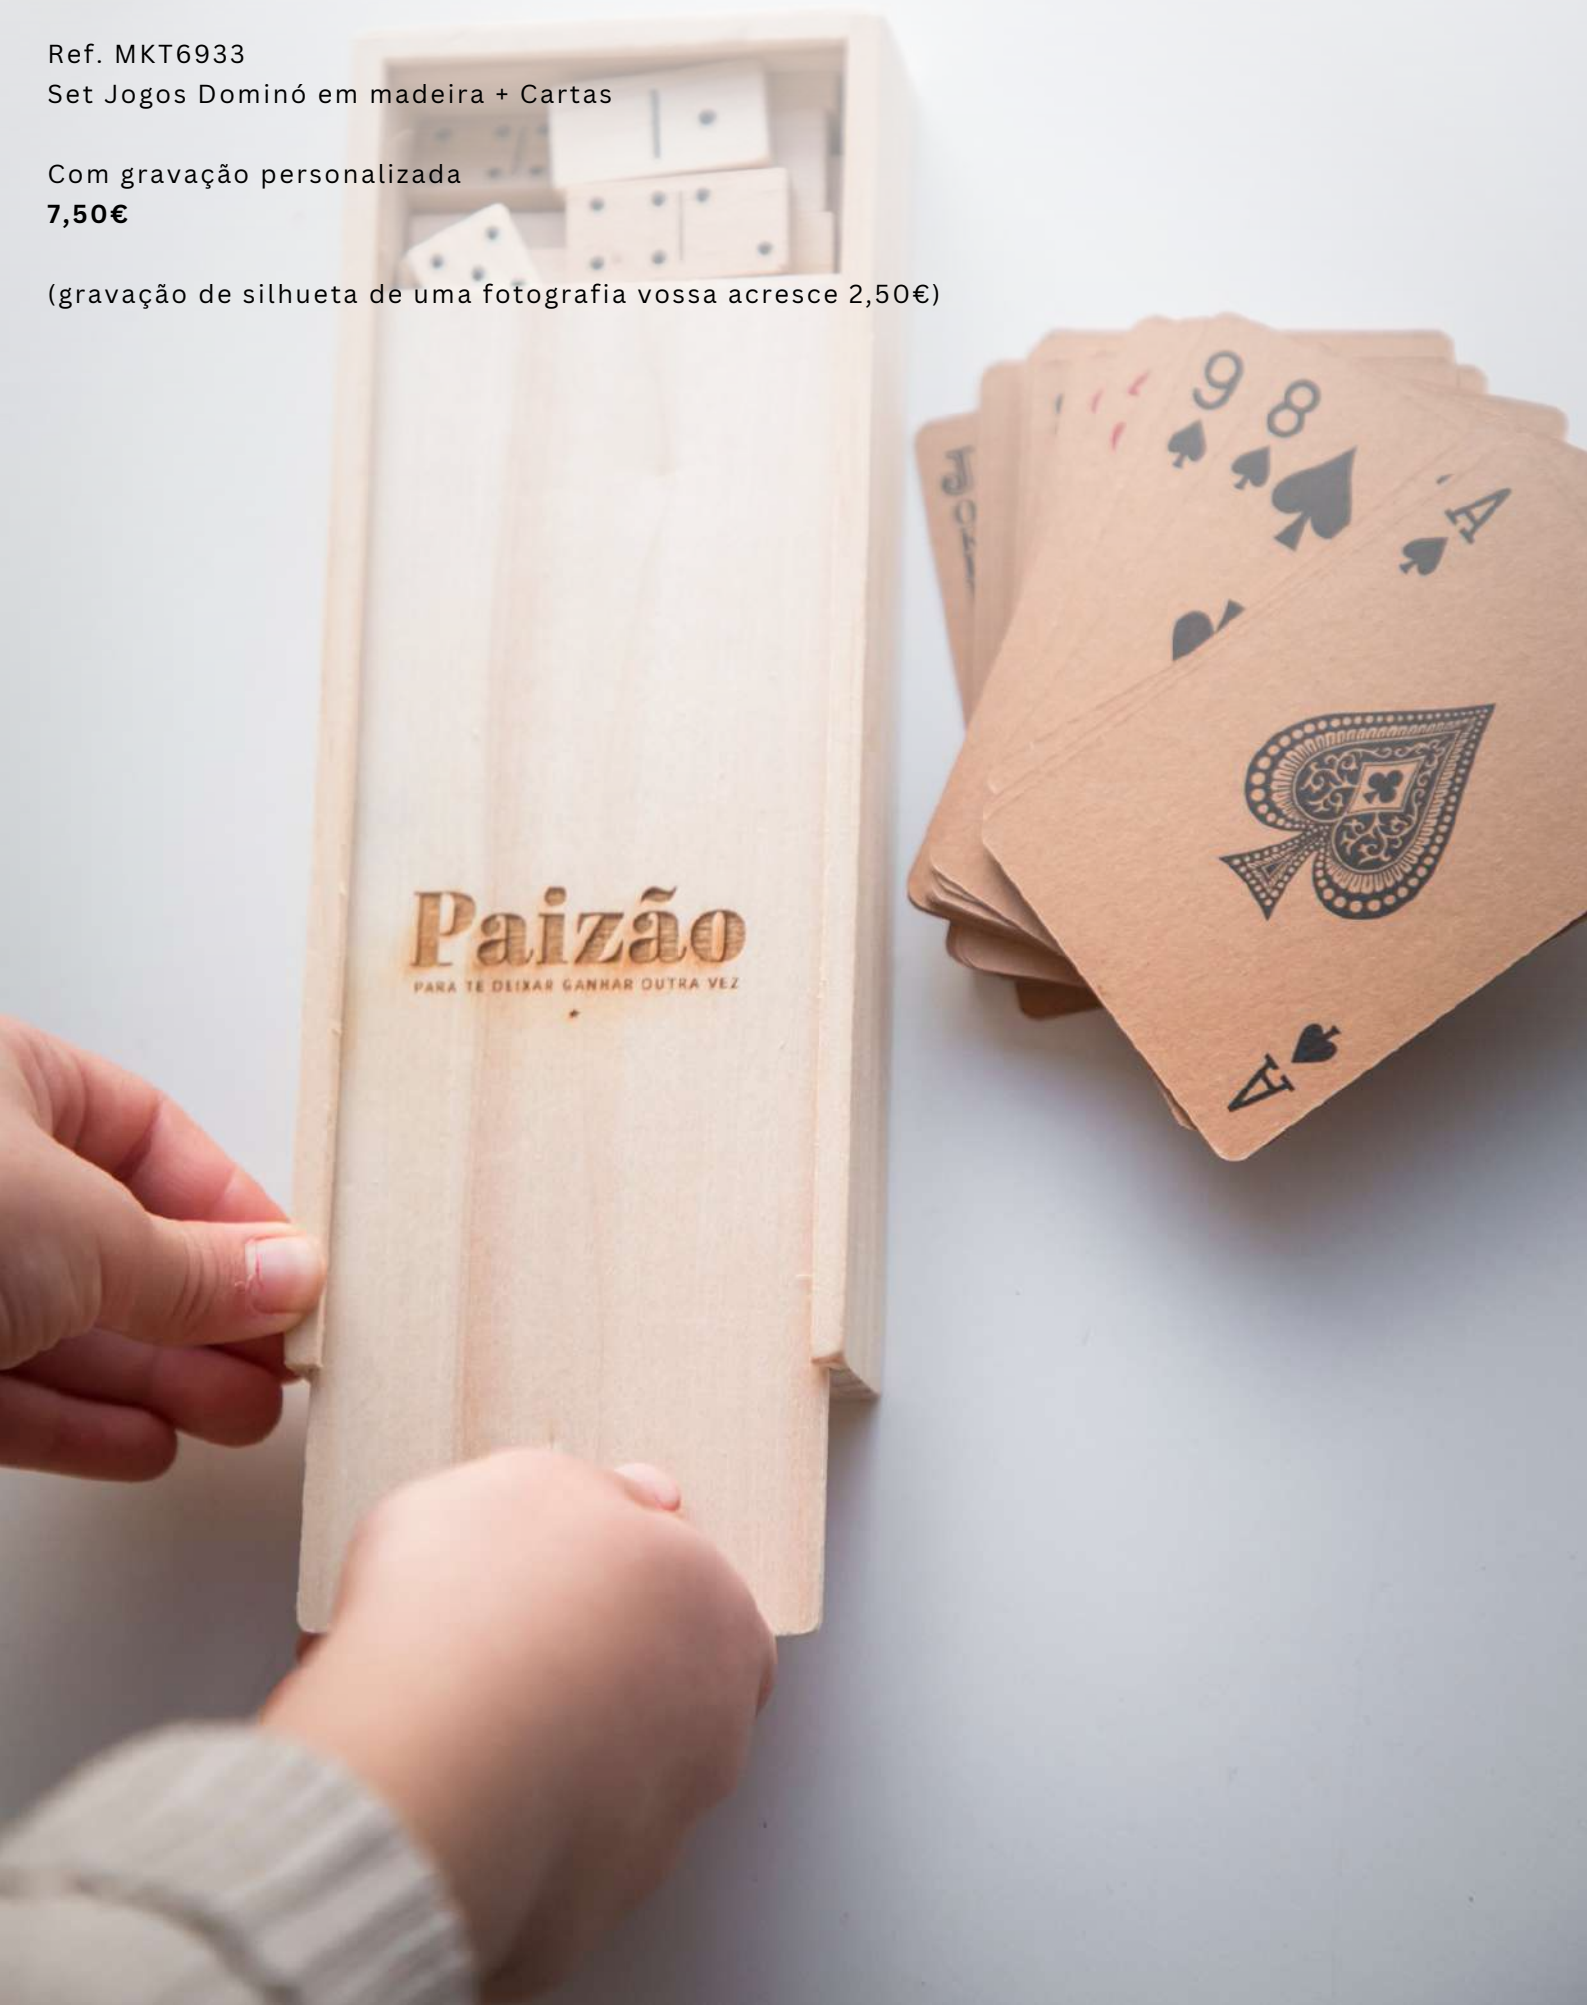

Set Dominó + Cartas

Ref. MKT6933

Set Jogos Dominó em madeira + Cartas

Com gravação personalizada

7,50€

(gravação de silhueta de uma fotografia vossa acresce 2,50€)