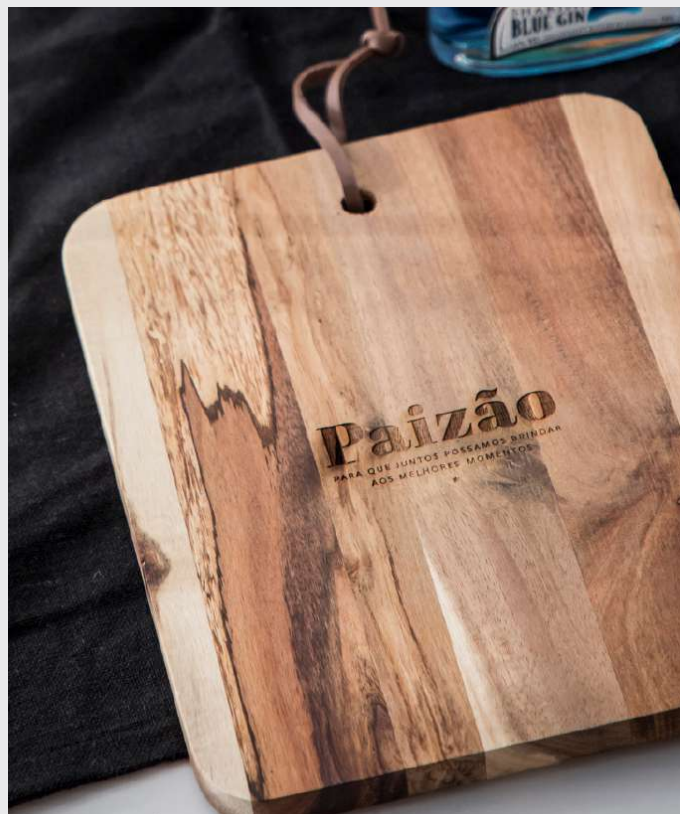

4.

3.

Tábua rústica

Ref. MOB6966
15,3x20x1cm

Com gravação personalizável **15€**

(gravação de silhueta de uma fotografia
vossa acresce 5€)

4

Base de copo em cortiça

Ref. MKT6005

Com gravação personalizável **4€**

(gravação de silhueta de uma fotografia
vossa acresce 2,50€)