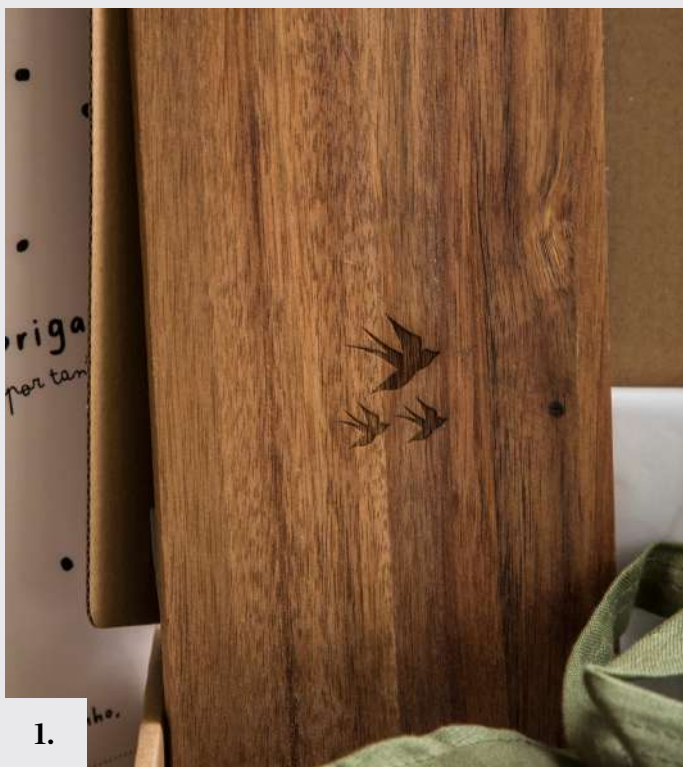

Chef

Artigos vendidos separadamente:

1.